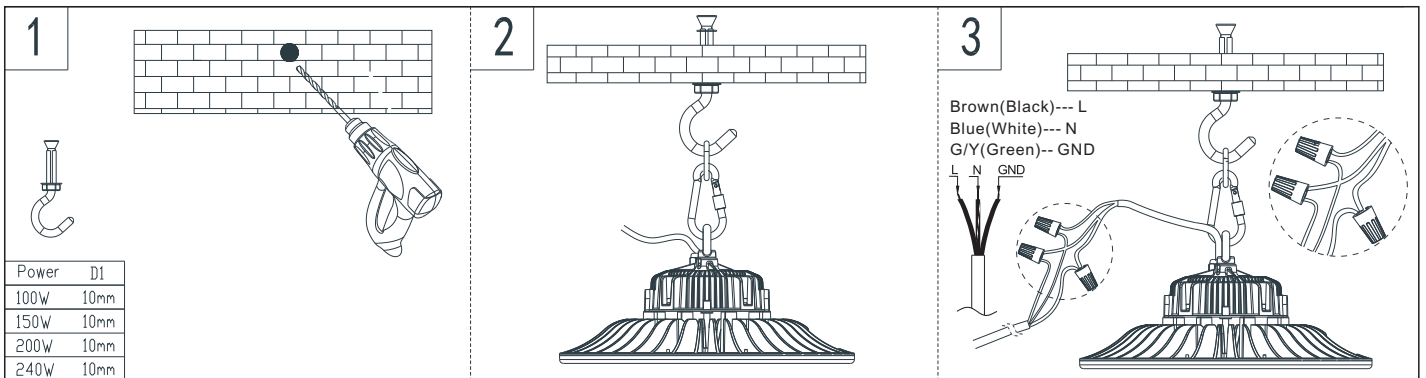

#### 寸法図(mm)

モデルオプション

P1リング取り付け (標準)

P2ブラケットA

P3リング取り付け

**1**

Power	D1
100W	10mm
150W	10mm
200W	10mm
240W	10mm

**2a**