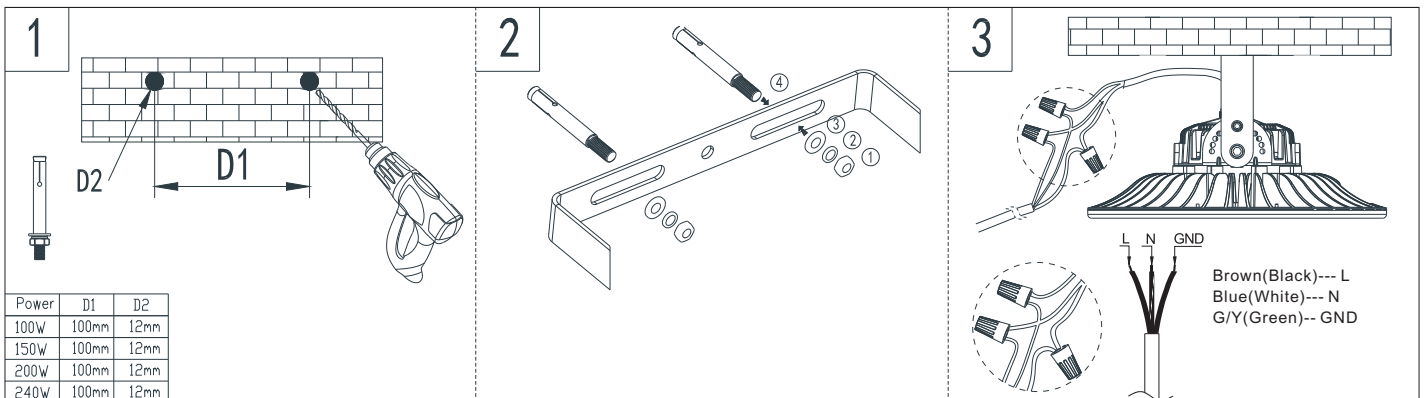

#### 寸法図(mm)

モデルオプション

P1リング取り付け (標準)

P2ブラケットA

P3リング取り付け

**1**

Power	D1
100W	10mm
150W	10mm
200W	10mm
240W	10mm

**2a**