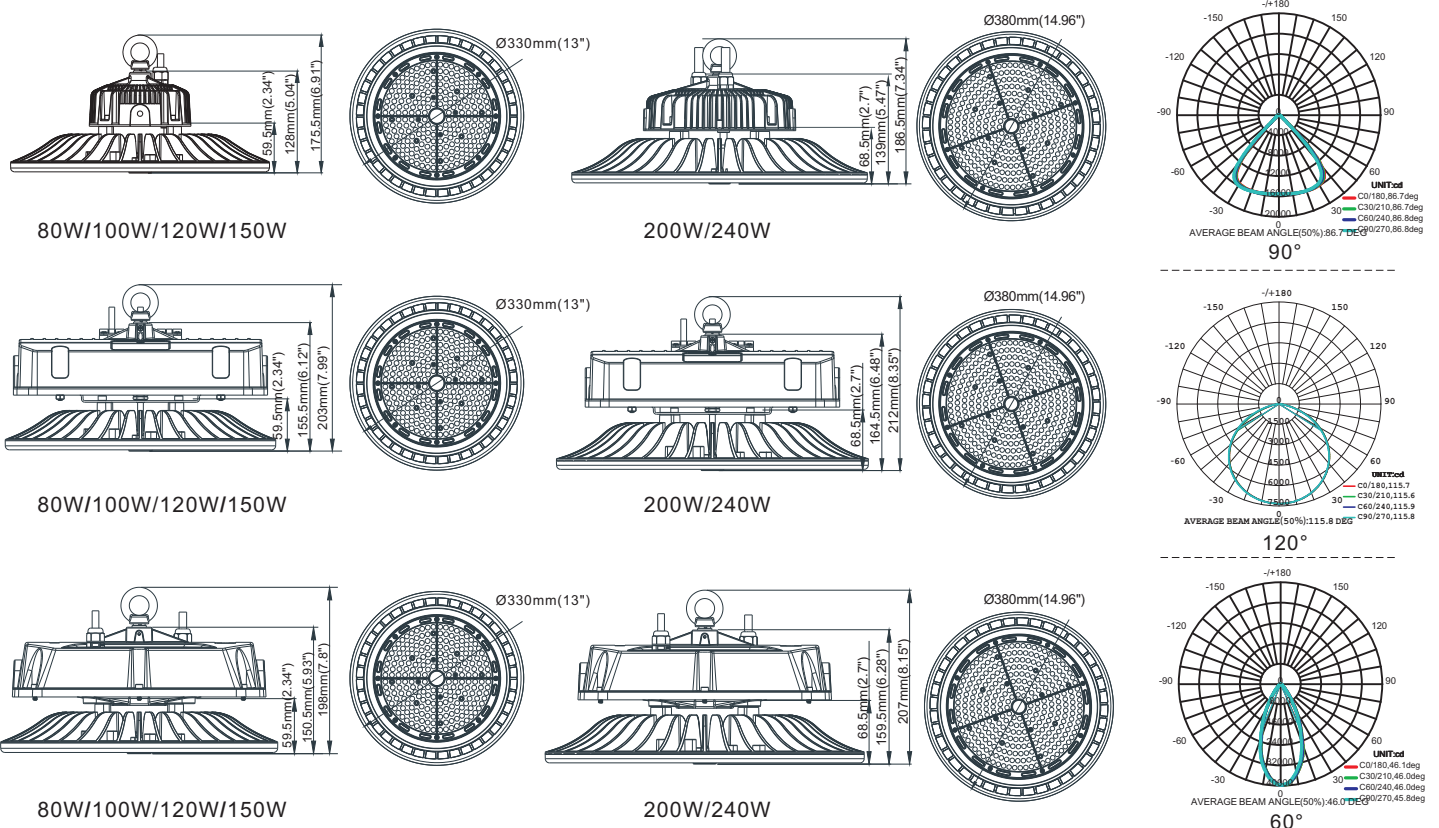

##### 照射角度

90°  
120°  
60°

#### 寸法図(mm)

モデルオプション

P1リング取り付け (標準)

P2ブラケットA

P3リング取り付け

**1**

Power	D1
100W	10mm
150W	10mm
200W	10mm
240W	10mm

**2a**