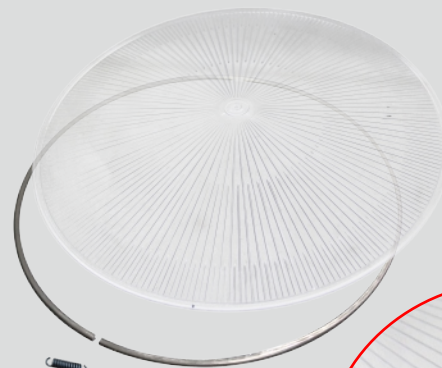

HBL-02-FAに適用
・1~10v 電気抵抗調光
・1~10v 電流調光
・PWM調光

B-Air Series LED 高天井灯

LHF-02-FA

100W / 150W / 200W / 240W
照射角度(50°/90°/120°)

300W / 400W / 500W
照射角度(30°/90°/120°)

B-Air Series LED 高天井灯

LED ブランド:  LUMILEDS

ブラケット

回転 180°

PG 7

独立放熱電源ケース
優れた放熱性
完璧な防水性能

LHF-02-FA (100W / 150W / 200W / 240W / 300W / 400W / 500W)

B-Air Series LED 高天井灯

LHF-02-FA (100W / 150W / 200W / 240W /
300W / 400W / 500W)

霧ガラスカバー

レンズ：照射角度

LHF-02-FA (30°/50°/90°)

PCリフレクター-LHF-02-FAに適用

+

=

- ・ 素敵なデザイン
- ・ 取り付け簡単
- ・ 防塵

New

+

=