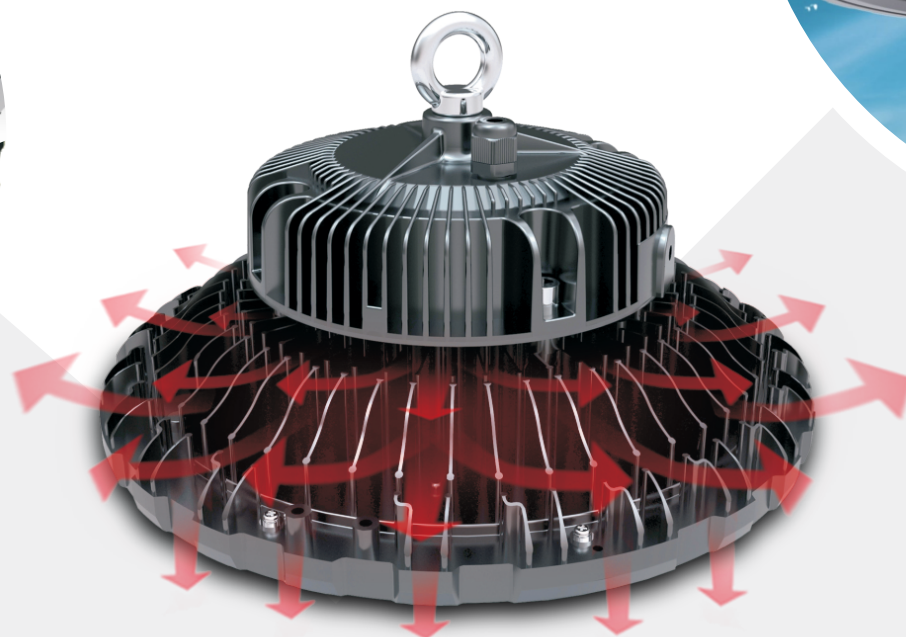

B-Air Series LED 高天井灯

LHF-02-FA

FA: 100W / 150W / 200W / 240W /
300W / 400W / 500W

LED ブランド:  LUMILEDS

本体色: 黒

 電源

500W
135Lm/w

B-Air Series LED 高天井灯

LHF-02-FA

100W / 150W / 200W / 240W / 300W / 400W / 500W

- ・レンズ選択可
30° / 50° / 90° / 120°

- ・優れた放熱性
高効率3D放熱設計、放熱範囲が広い

- ・IP65 防水
IP65相当の防塵・防水性能を実現

B-Air Series LED 高天井灯

LHF-02-FA

100W / 150W / 200W / 240W

LED ブランド:  LUMILEDS

 電源

Lens

照射角度
(50°/90°/120°)

A

ブラケット

D

調光

HBL-02-FAに適用
・1~10v 電気抵抗調光
・1~10v 電流調光
・PWM調光

B-Air Series LED 高天井灯

LHF-02-FA

100W / 150W / 200W / 240W
照射角度(50°/90°/120°)

300W / 400W / 500W
照射角度(30°/90°/120°)

B-Air Series LED 高天井灯

LED ブランド:  LUMILEDS

ブラケット