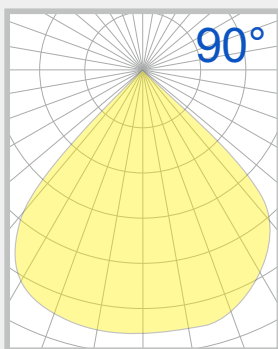

B-Air Series LED 高天井灯

LHF-02-FA

100W / 150W / 200W / 240W
照射角度(50°/90°/120°)

300W / 400W / 500W
照射角度(30°/90°/120°)