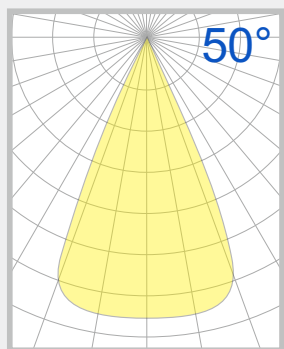

B-Air Series LED 高天井灯

LHF-02-FA

100W / 150W / 200W / 240W
照射角度(50°/90°/120°)

300W / 400W / 500W
照射角度(30°/90°/120°)