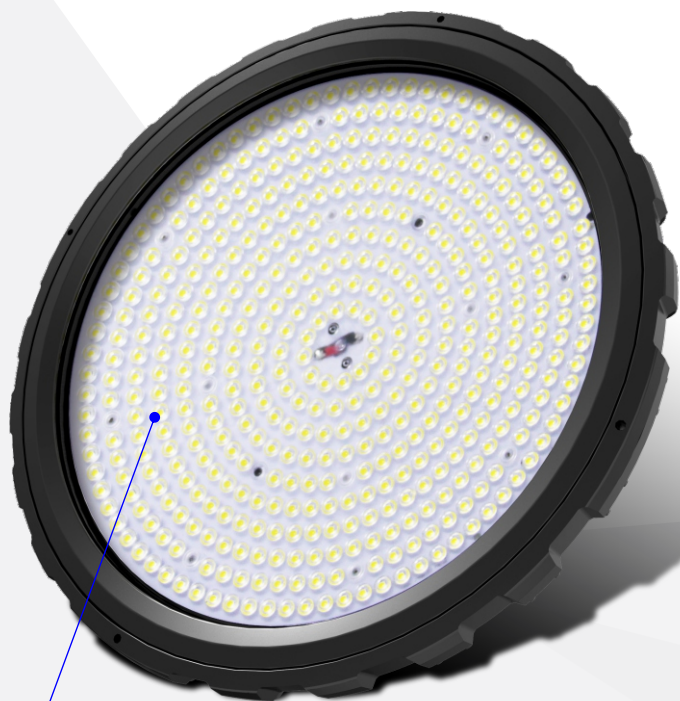

HBL-02-FAに適用
・1~10v 電気抵抗調光
・1~10v 電流調光
・PWM調光

B-Air Series LED 高天井灯

LHF-02-FA

100W / 150W / 200W / 240W
照射角度(50°/90°/120°)

300W / 400W / 500W
照射角度(30°/90°/120°)

B-Air Series LED 高天井灯

LED ブランド:  LUMILEDS

ブラケット

回転 180°

PG 7

独立放熱電源ケース
優れた放熱性
完璧な防水性能

LHF-02-FA (100W / 150W / 200W / 240W / 300W / 400W / 500W)

B-Air Series LED 高天井灯

LHF-02-FA (100W / 150W / 200W / 240W /
300W / 400W / 500W)

霧ガラスカバー

レンズ：照射角度

LHF-02-FA (30°/50°/90°)

PCリフレクター-LHF-02-FAに適用

+

=

- ・ 素敵なデザイン
- ・ 取り付け簡単
- ・ 防塵

New

+

=