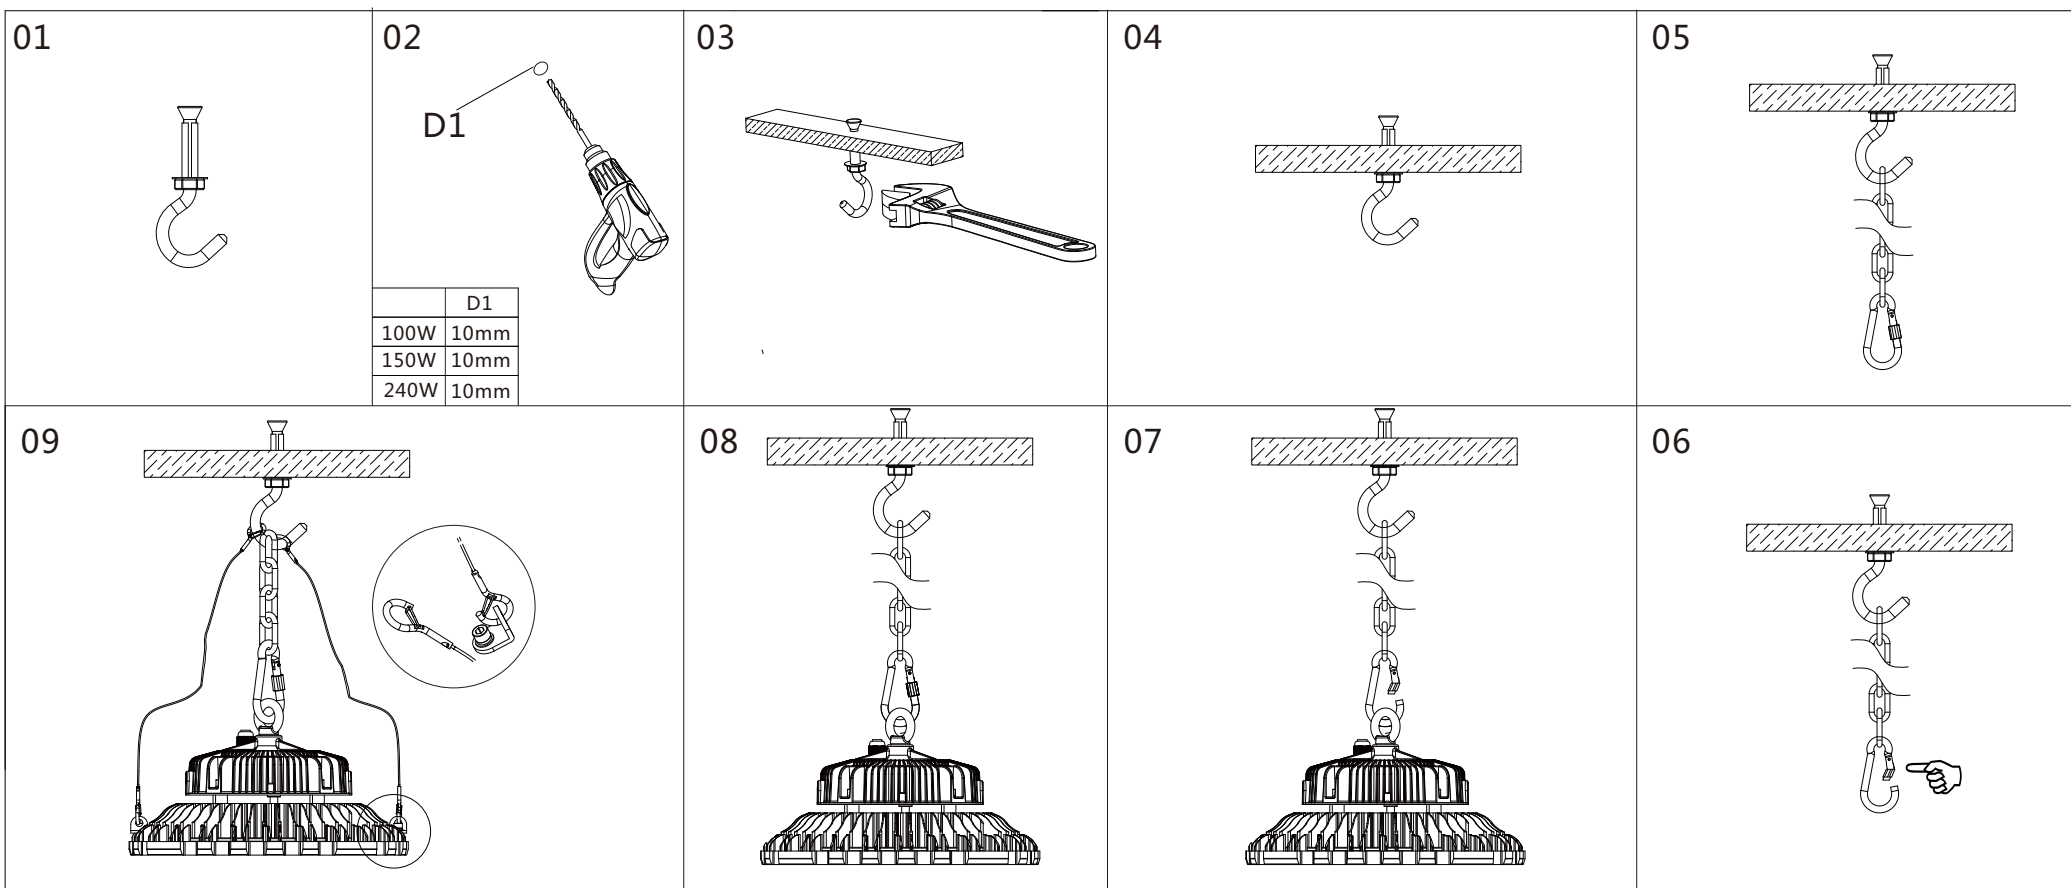

B-Air Series LED 高天井灯

HBL-02-FA(100W / 150W / 200W / 240W)

適用場所：倉庫、工場、展示会、体育館、室内、室外などで大活躍！