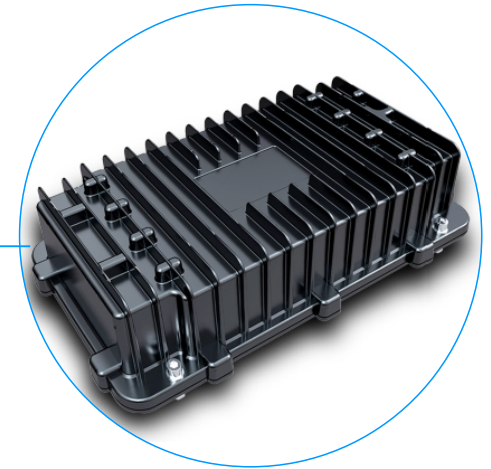

LED ブランド:  LUMILEDS

 電源

Lens

照射角度
(50°/90°/120°)

A

ブラケット

D

調光

HBL-02-FAに適用
・1~10v 電気抵抗調光
・1~10v 電流調光
・PWM調光

B-Air Series LED 高天井灯

LHF-02-FA

100W / 150W / 200W / 240W
照射角度(50°/90°/120°)

300W / 400W / 500W
照射角度(30°/90°/120°)

B-Air Series LED 高天井灯

LED ブランド:  LUMILEDS

ブラケット

回転 180°

PG 7

独立放熱電源ケース
優れた放熱性
完璧な防水性能

LHF-02-FA (100W / 150W / 200W / 240W / 300W / 400W / 500W)

B-Air Series LED 高天井灯

LHF-02-FA (100W / 150W / 200W / 240W /
300W / 400W / 500W)

霧ガラスカバー

レンズ：照射角度