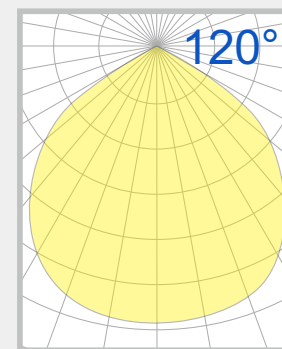

B-Air Series LED 高天井灯

LHF-02-FA

100W / 150W / 200W / 240W
照射角度(50°/90°/120°)

300W / 400W / 500W
照射角度(30°/90°/120°)