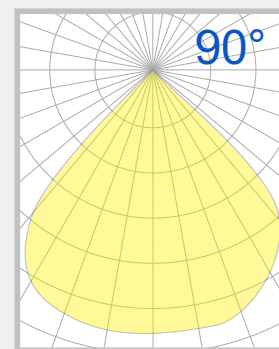

B-Air Series LED 高天井灯

LHF-02-FA

100W / 150W / 200W / 240W
照射角度(50°/90°/120°)

300W / 400W / 500W
照射角度(30°/90°/120°)