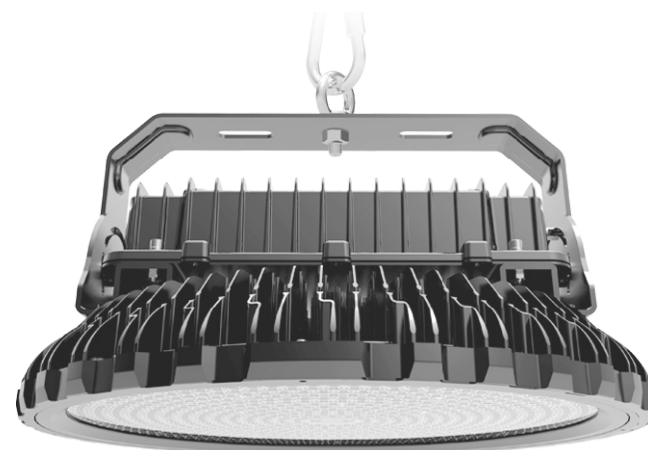

LHF-02-FA

100W / 150W / 200W / 240W / 300W / 400W / 500W

- ・レンズ選択可
30° / 50° / 90° / 120°

- ・優れた放熱性
高効率3D放熱設計、放熱範囲が広い

- ・IP65 防水
IP65相当の防塵・防水性能を実現

B-Air Series LED 高天井灯

LHF-02-FA

100W / 150W / 200W / 240W

LED ブランド:  LUMILEDS

 電源

Lens

照射角度
(50°/90°/120°)

A

ブラケット

D

調光

HBL-02-FAに適用
・1~10v 電気抵抗調光
・1~10v 電流調光
・PWM調光

B-Air Series LED 高天井灯

LHF-02-FA

100W / 150W / 200W / 240W
照射角度(50°/90°/120°)

300W / 400W / 500W
照射角度(30°/90°/120°)

B-Air Series LED 高天井灯

LED ブランド:  LUMILEDS

ブラケット