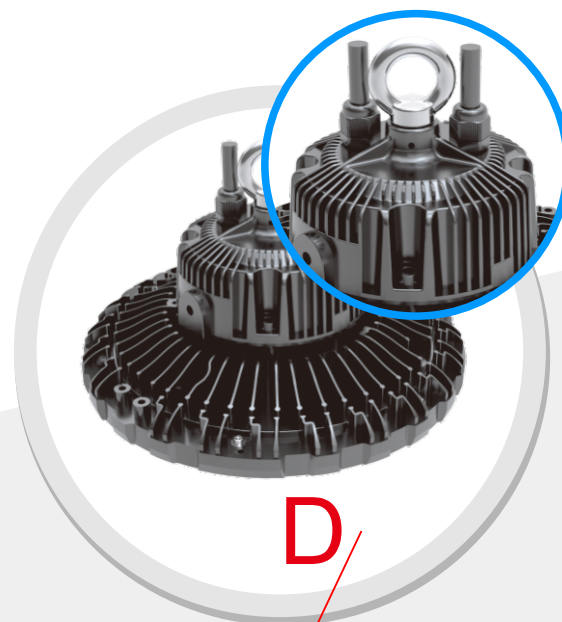

LHF-02-FA

100W / 150W / 200W / 240W / 300W / 400W / 500W

- ・レンズ選択可
30° / 50° / 90° / 120°

- ・優れた放熱性
高効率3D放熱設計、放熱範囲が広い

- ・IP65 防水
IP65相当の防塵・防水性能を実現

B-Air Series LED 高天井灯

LHF-02-FA

100W / 150W / 200W / 240W

LED ブランド:  LUMILEDS

 電源

Lens

照射角度
(50°/90°/120°)

A

ブラケット

D

調光

HBL-02-FAに適用
・1~10v 電気抵抗調光
・1~10v 電流調光
・PWM調光

B-Air Series LED 高天井灯

LHF-02-FA

100W / 150W / 200W / 240W
照射角度(50°/90°/120°)

300W / 400W / 500W
照射角度(30°/90°/120°)

B-Air Series LED 高天井灯

LED ブランド:  LUMILEDS

ブラケット