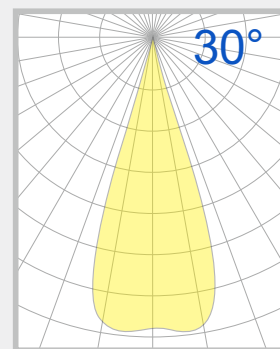

B-Air Series LED 高天井灯

LHF-02-FA

100W / 150W / 200W / 240W
照射角度(50°/90°/120°)

300W / 400W / 500W
照射角度(30°/90°/120°)