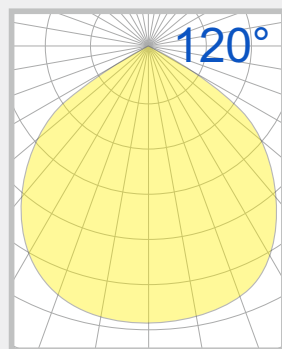

B-Air Series LED 高天井灯

LHF-02-FA

100W / 150W / 200W / 240W
照射角度(50°/90°/120°)

300W / 400W / 500W
照射角度(30°/90°/120°)